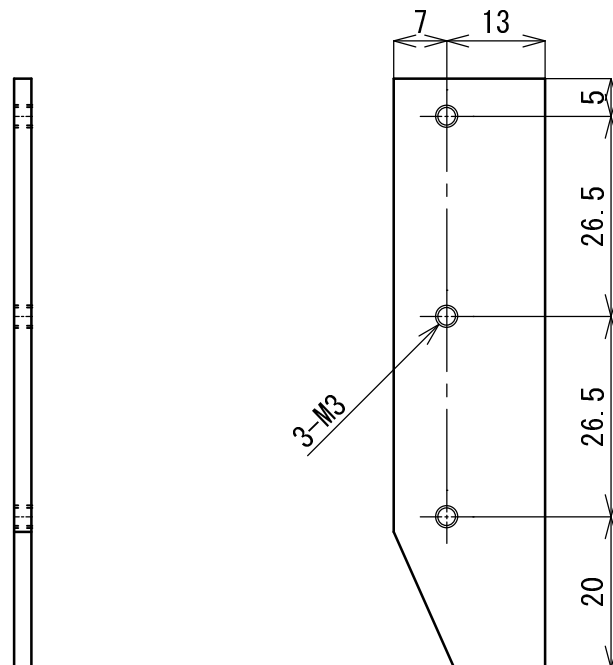

外側 8枚

内側 8枚

48	軸箱ガイド	計16	SS		図中 t 2.3	
品番	品名	個数	材質	表面処理	寸法	備考
名称	ホイットコム 7.5吋			尺度 1/1 ( )	検図	
製番	K11040	衣浦車輛製作所			設計	12.04.25