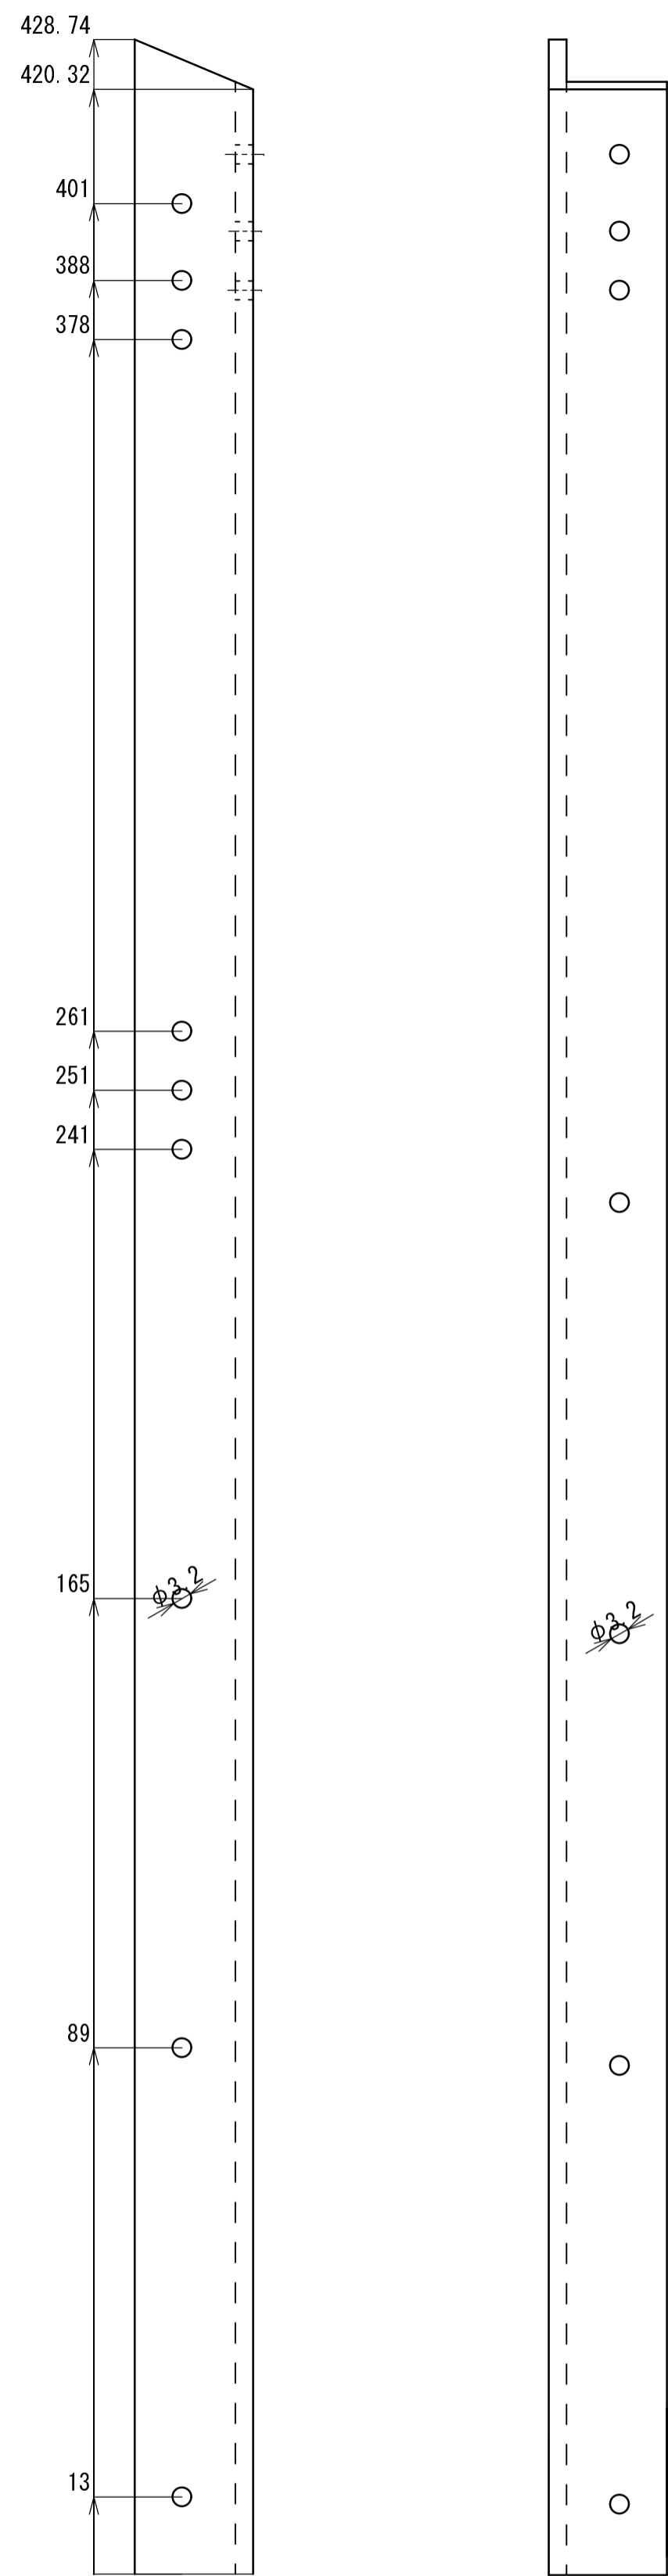

立柱右前

立柱左前

立柱左後

立柱右後

22	立柱右後	1	アングル		20×20×3×428.74	
21	立柱左後	1	アングル		20×20×3×428.74	
20	立柱左前	1	アングル		20×20×3×428.74	
19	立柱右前	1	アングル		20×20×3×428.74	
品番	品名	個数	材質	表面処理	寸法	備考
名称	ホワイトコム 7.5吋			尺度	1/1	
製番	K11040	衣浦車輛製作所		検図		
				設計	11.05.26	杉浦