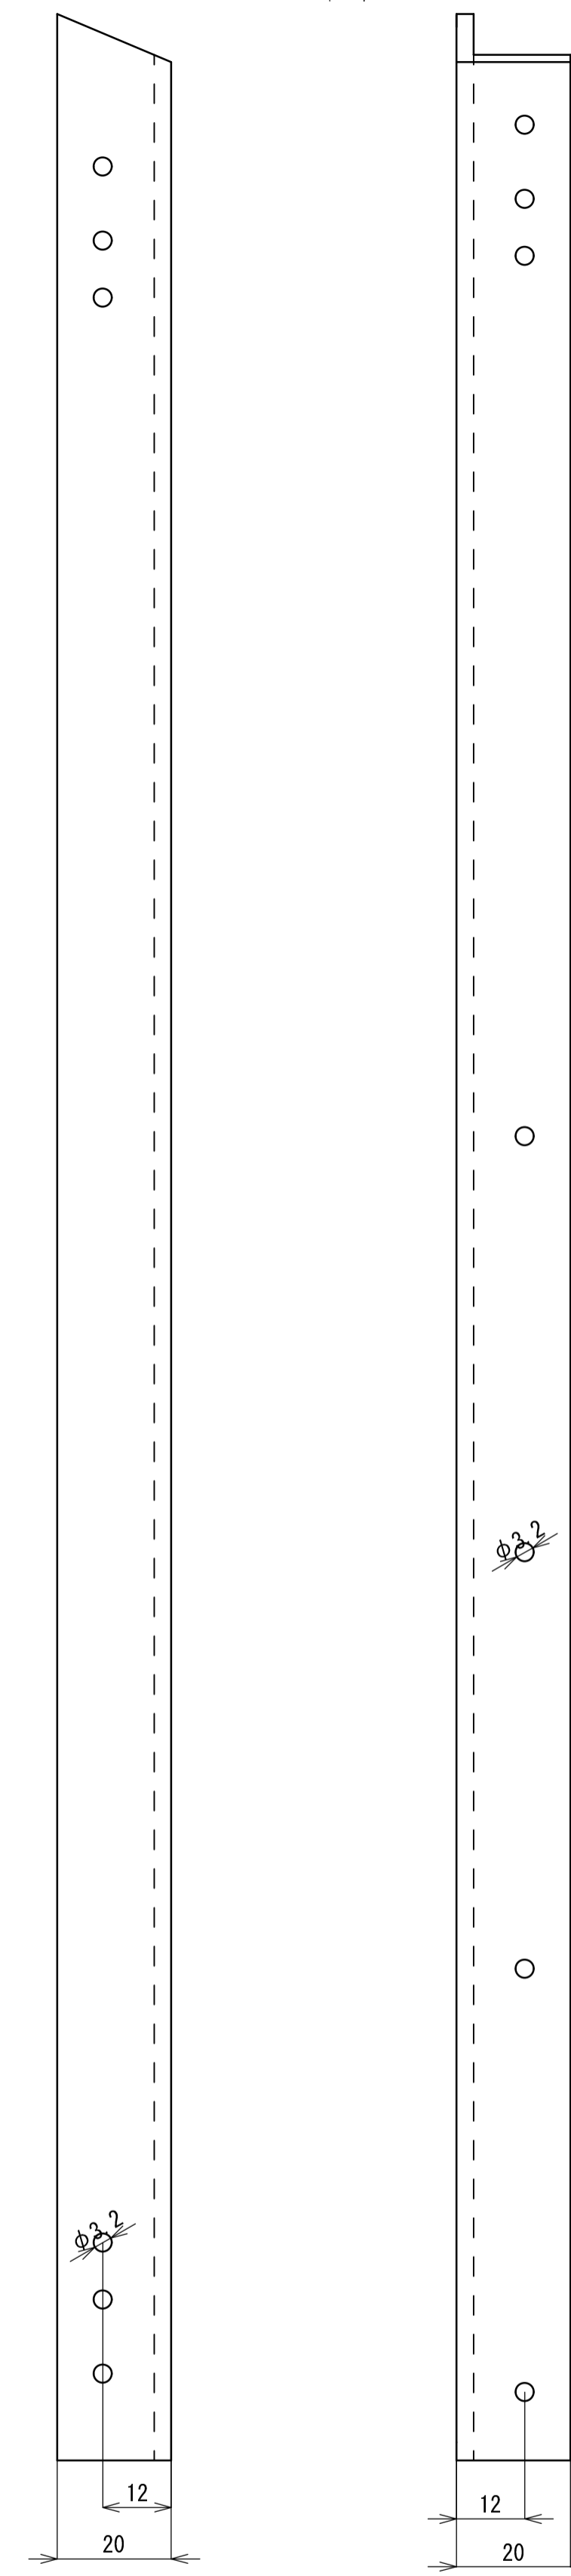

立柱右前

立柱左前

立柱左後

立柱右後

22	立柱右後	1	アングル		20×20×3×428.74	
21	立柱左後	1	アングル		20×20×3×428.74	
20	立柱左前	1	アングル		20×20×3×428.74	
19	立柱右前	1	アングル		20×20×3×428.74	
品番	品名	個数	材質	表面処理	寸法	備考
名称	ホワイトコム 7.5吋			尺度	1/1	
製番	K11040	衣浦車輛製作所		検図		
				設計	11.05.26	杉浦