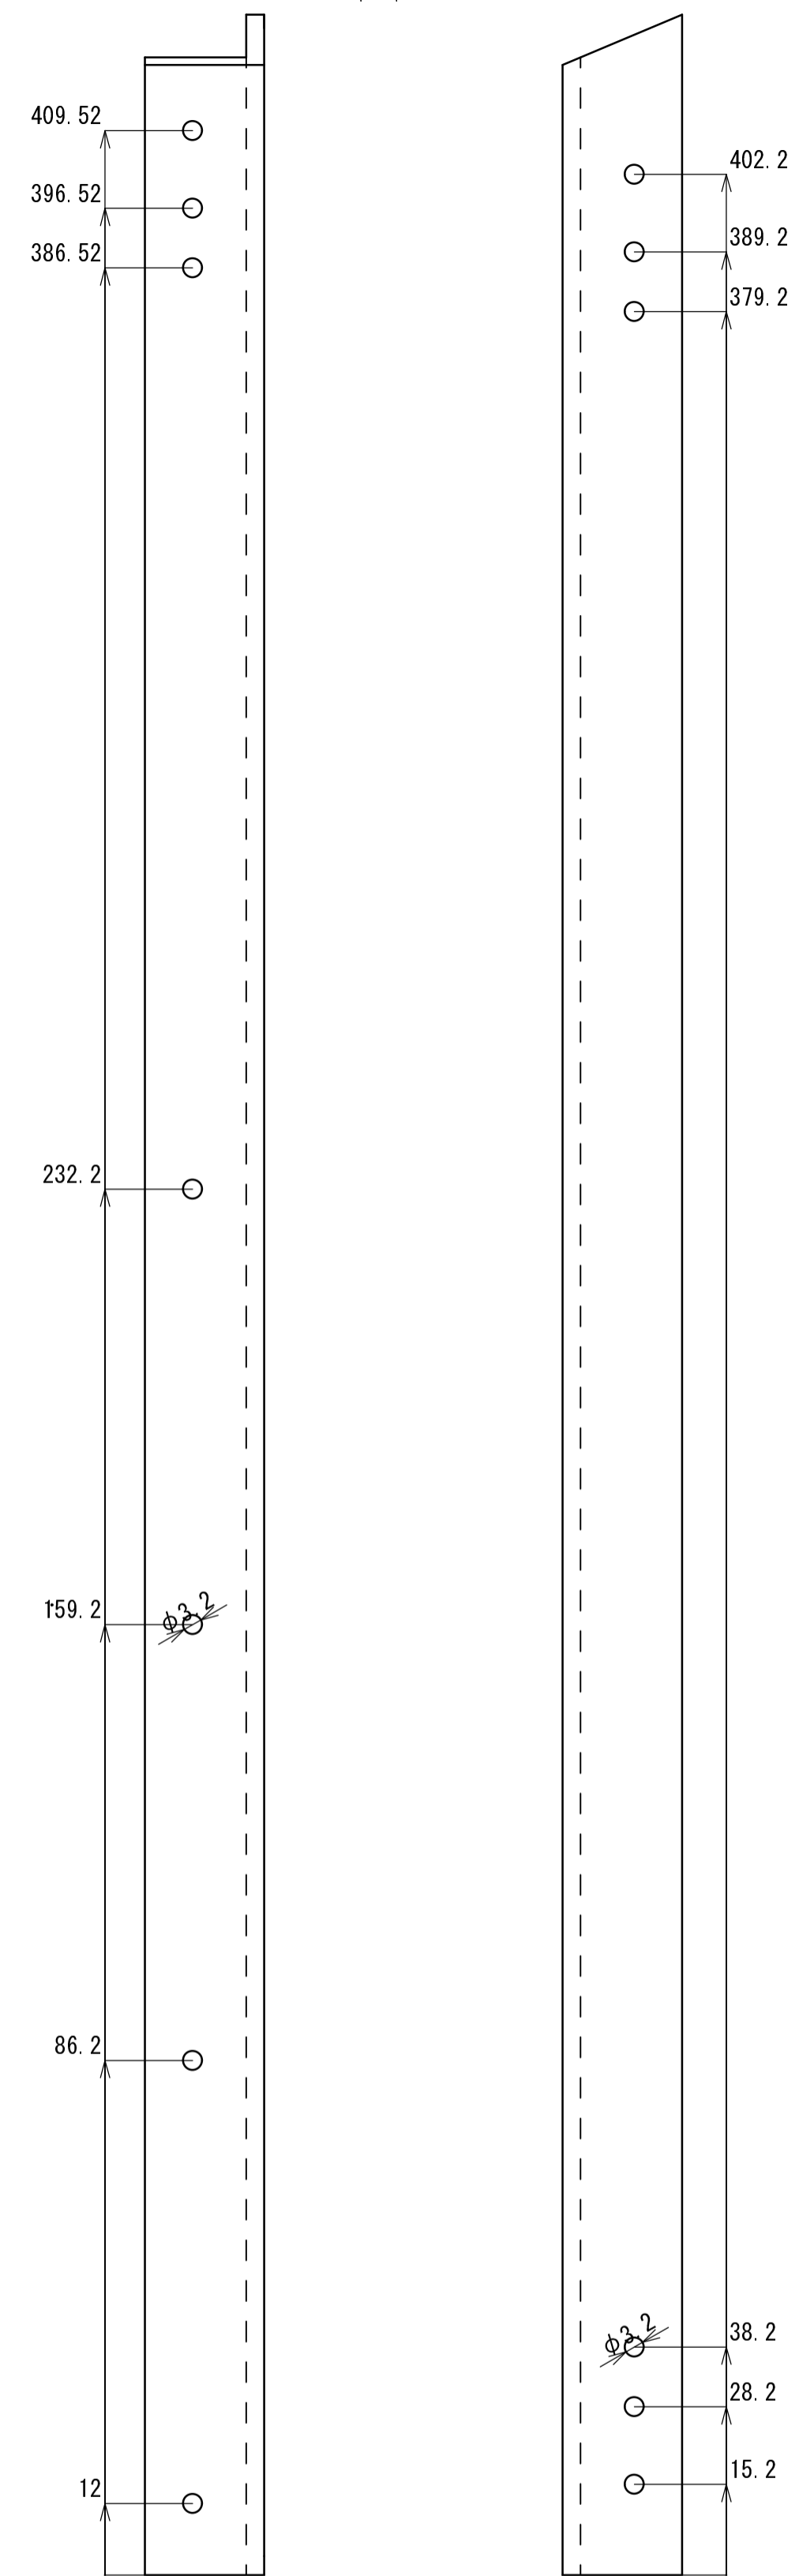

立柱右前

立柱左前

立柱左後

立柱右後

22	立柱右後	1	アングル		20×20×3×428.74	
21	立柱左後	1	アングル		20×20×3×428.74	
20	立柱左前	1	アングル		20×20×3×428.74	
19	立柱右前	1	アングル		20×20×3×428.74	
品番	品名	個数	材質	表面処理	寸法	備考
名称	ホワイトコム 7.5吋			尺度	1/1	
製番	K11040	衣浦車輛製作所		検図		
				設計	11.05.26	杉浦