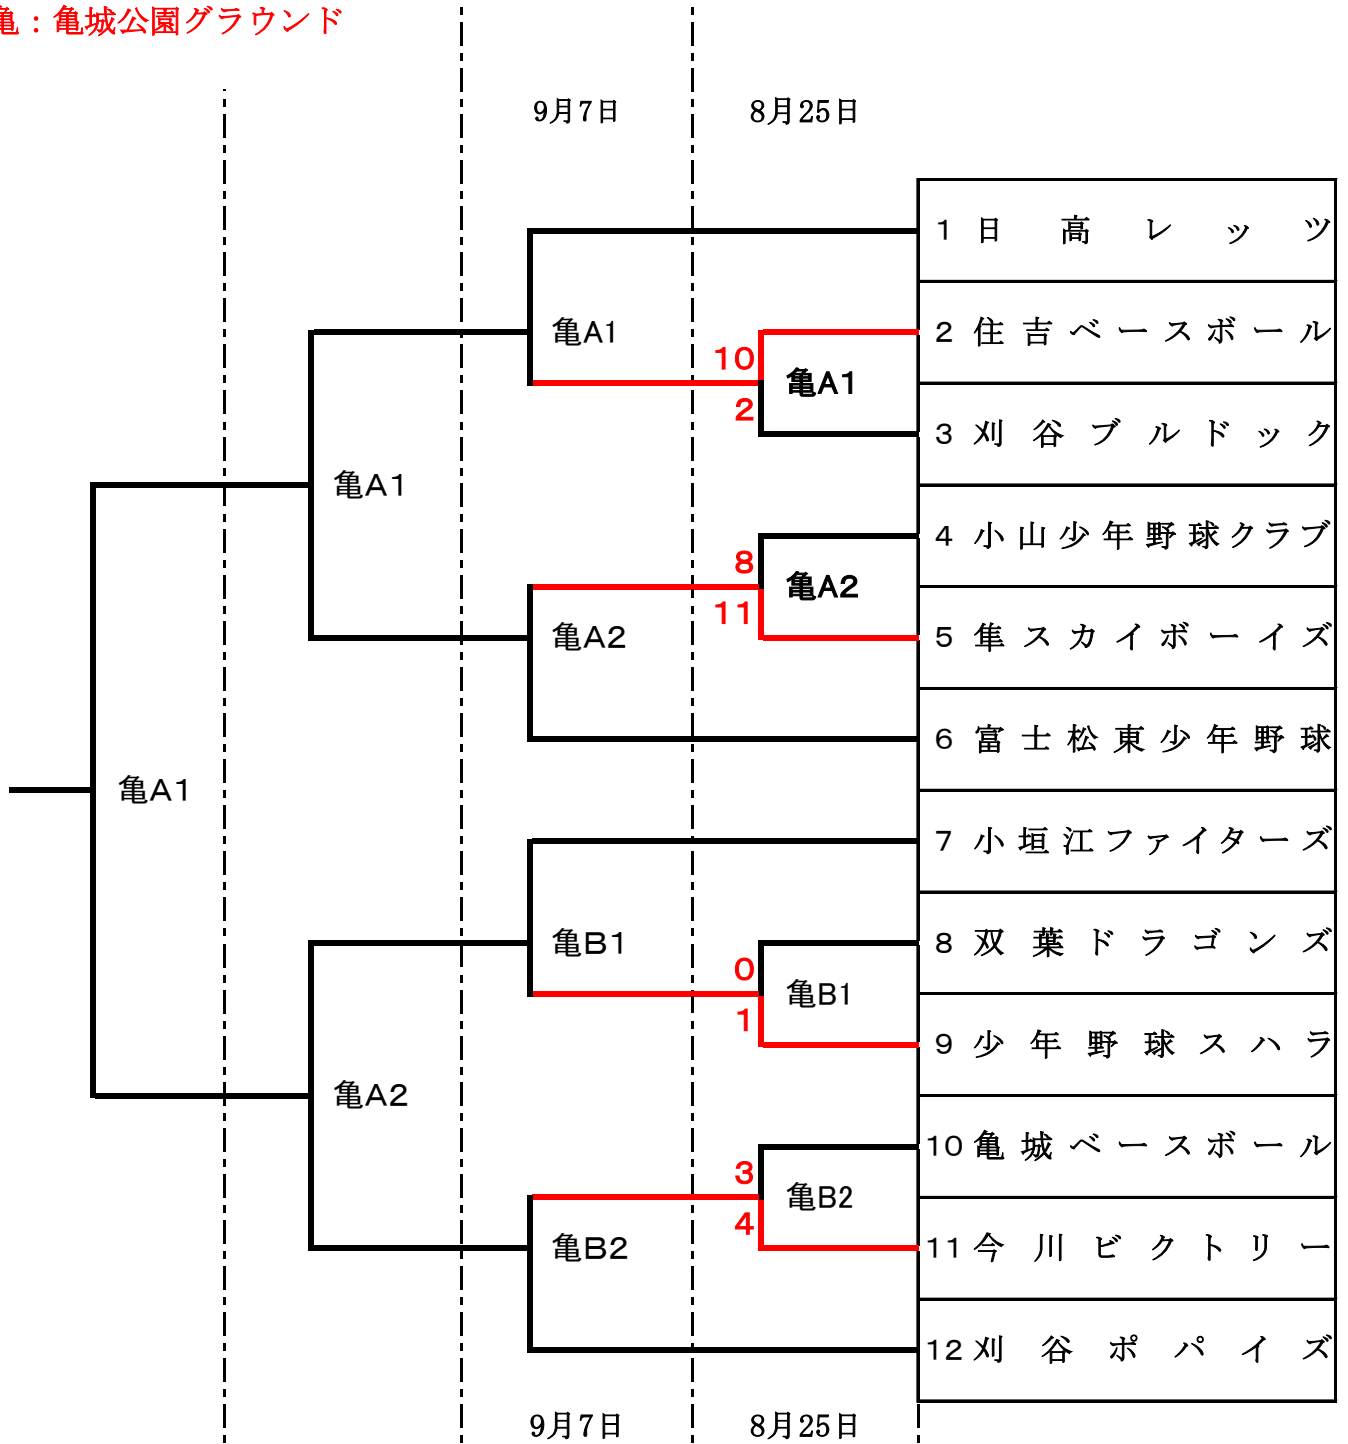

# 令和6年 第43回愛知県学童新人選手権大会組合せ表

亀：亀城公園グラウンド

**本大会の第一試合開始は8時30分です。**

グラウンド担当理事

| 初 日     | 二日目     | 三日目     | 最終日 |
|---------|---------|---------|-----|
| 亀A－村下理事 | 亀A－石元理事 | 亀A－外山理事 | 全理事 |
| 亀B－長村理事 | 亀B－盛田理事 |         |     |