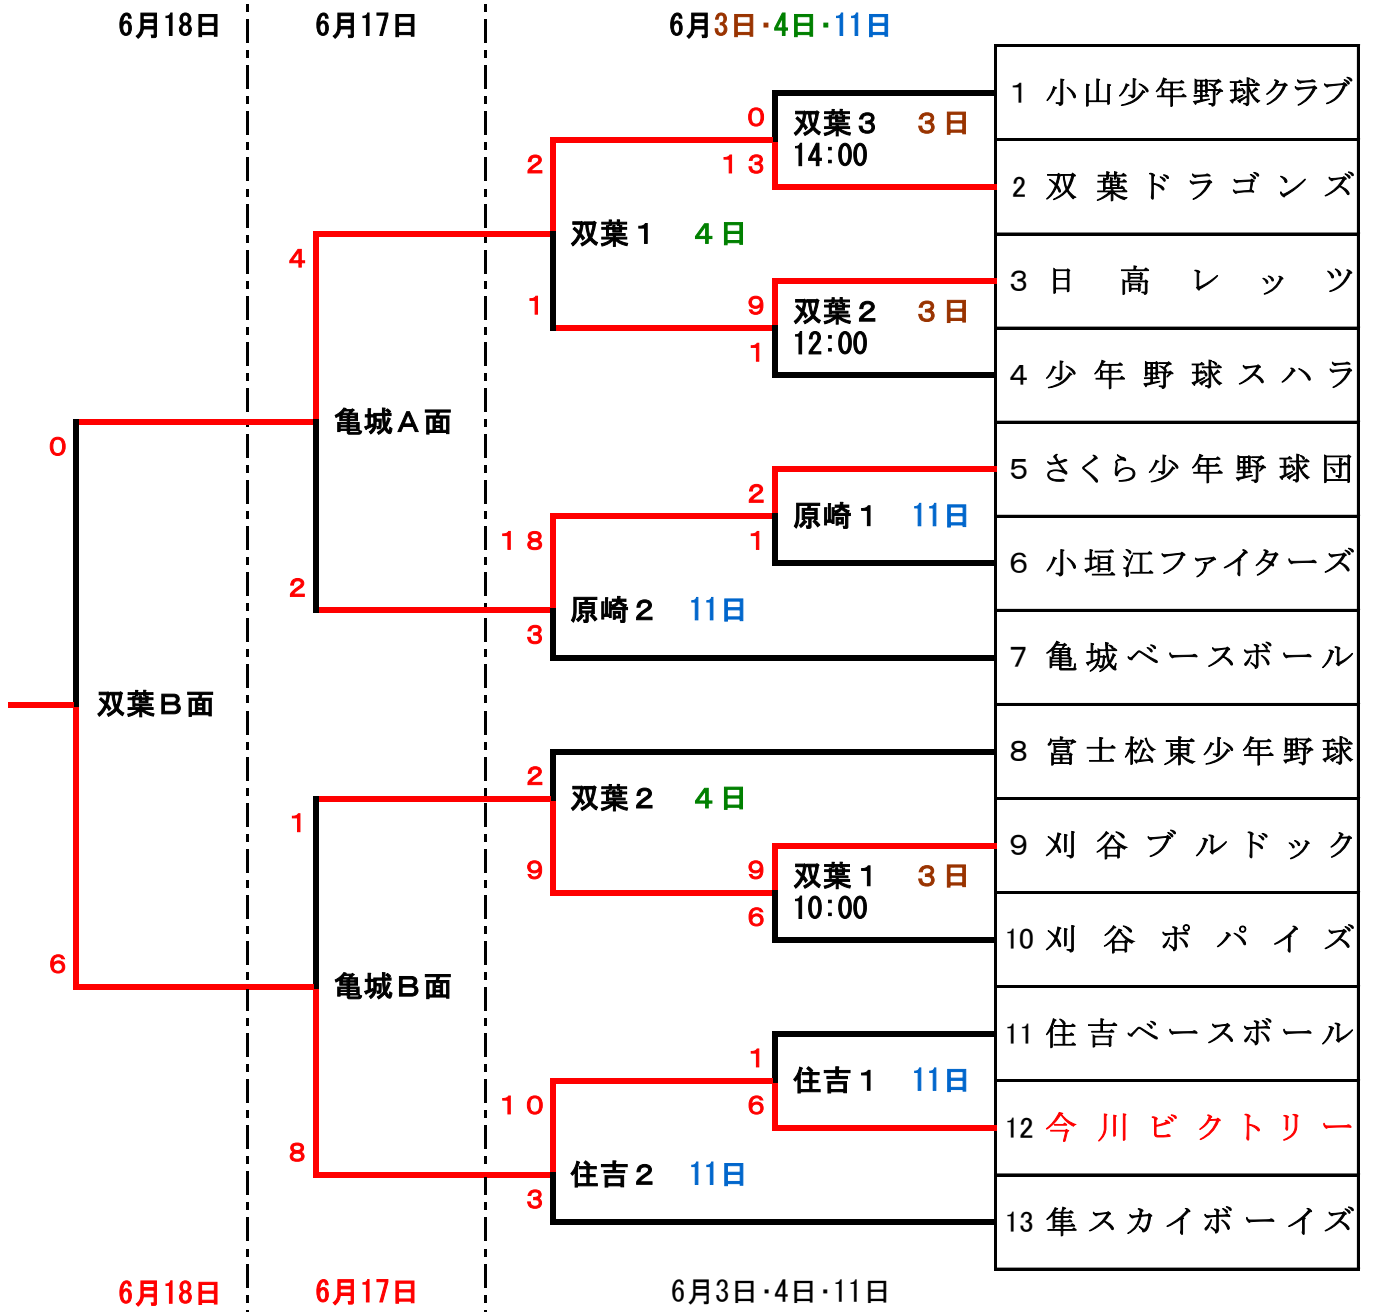

# 平成29年 第34回愛知県学童選手権大会組合せ表

亀城 : 亀城公園グラウンド  
 双葉 : 双葉グラウンドB面  
 原崎 : 原崎公園B面  
 住吉 : 住吉小学校

開始時間 14:30(但し、準備出来次第開始)