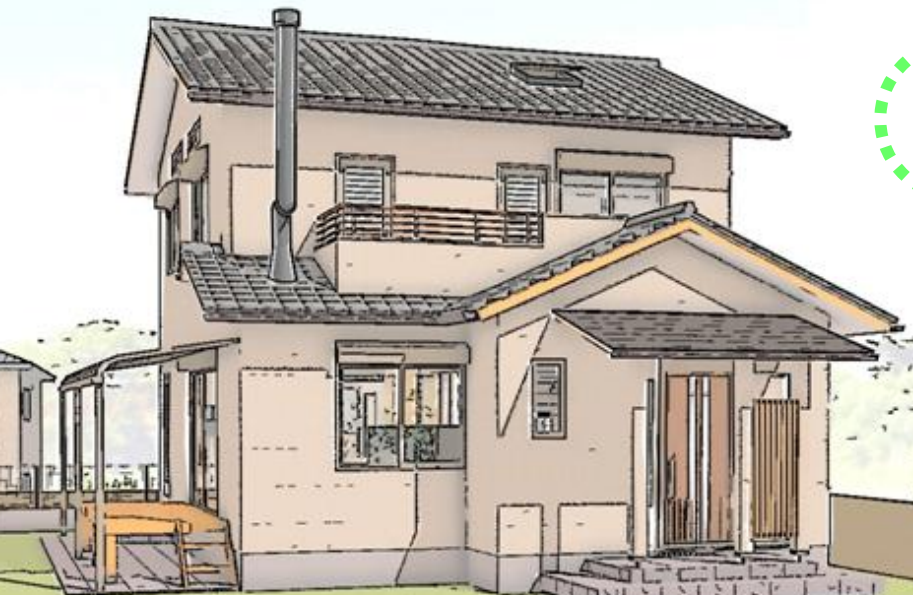

見学建物は木造在来工法の注文住宅です。
 お客様のご厚意により、実際のお住まいをお借りして開催致します！

設計・施工
 新築・リフォーム相談
 住まいのことならなんでも承ります!!

快
 放的

明
 るい

広
 々

ご夫婦の思いをかたち
 子育て世代の絆を作る家

NEW HOUSE!!おひろめ 完成見学会開催

4/19(土) 4/20(日)
 AM10:00
 ▶PM5:00

【見どころポイント】

1. 家族でゆったり過ごせるLDK一体空間
2. 季節ごとの行事を楽しむ和室空間
3. ご夫婦それぞれのプライベートスペース
4. 浴室から眺める坪庭
5. ほっこりあたたかな薪ストーブ
6. シラス壁・無垢材など自然素材仕上げ
7. 充実した収納空間とロフト空間
8. 現代風和風の優しい外観

西尾市下矢田町にて

※曲がり角の黄色い「住まいの見学会」のぼり旗が目印です!!

株式会社 **大斗工務店**
 大斗一級建築設計室