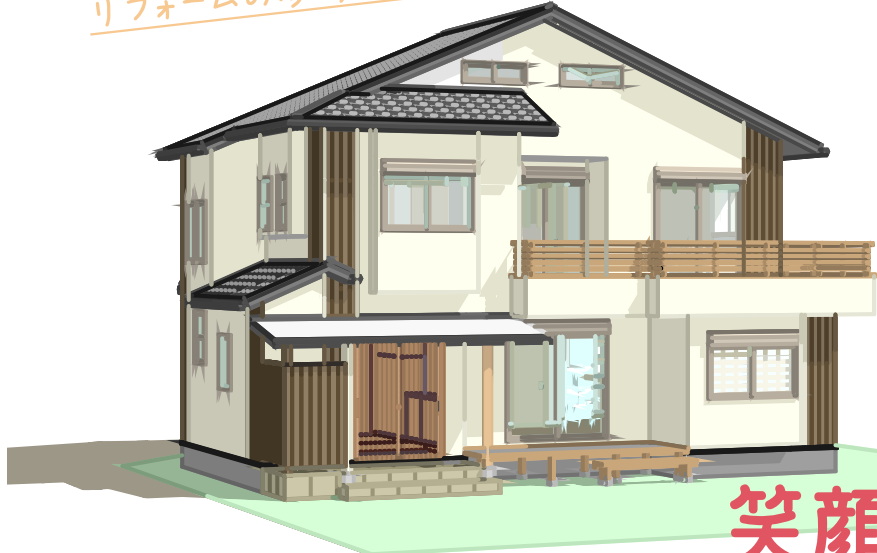

若い世代からシニア世代まで
幅広い世代の方の住まいづくりや
リフォームの参考におすすめ!!

おひろめ！新築住宅 完成見学会

9月22日(土)・23日(日)
AM10:00~PM5:00

笑顔あふれる
家族のかたち

会場案内

安心して大切な家族と過ごしたい
家族の笑顔をいつもみていたいから

今日からここが私たちの幸せの宝箱
木の優しさに包まれながら
温もりを育む家

- 床面積40坪2階建住宅
- 省エネ法に基づく「トップランナー」基準の住宅
- 壁には自然素材・薩摩中霧島シラス壁(塗壁)を床・天井には杉の無垢板を使用
- 窓にはLow-Eペアガラス窓。断熱性能UP・結露抑制
- 給湯・キッチン・暖房はオールガス採用
- 弊社オリジナルの収納
- 木造在来工法のオンリーワン注文住宅

設計・施工
新築・リフォーム相談
住まいのことならなんでも承ります!!

ホームページ公開中!

差しあげたいのは 春の陽だまりのような 住みぐらし

株式会社 **大斗工務店**
大斗一級建築設計室

〒444-0311 西尾市新在家町中土井41-2
TEL(0563)56-1121 FAX(0563)56-1844
[E-mail]daito@katch.ne.jp
[ホームページ]http://www.katch.ne.jp/~daito/