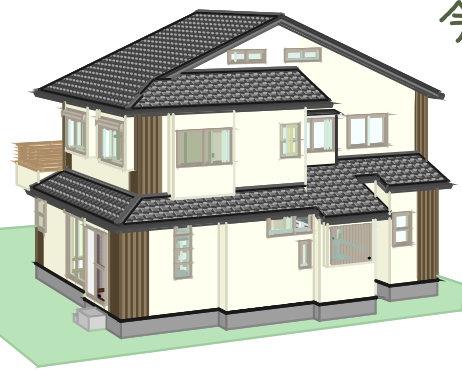

若い世代からシニア世代まで
幅広い世代の方の住まいづくりや
リフォームの参考におすすめ!!

おひろめ！新築住宅 完成見学会

9月22日(土)・23日(日)
AM10:00~PM5:00

笑顔あふれる
家族のかたち

会場案内

安心して大切な家族と過ごしたい
家族の笑顔をいつもみていたいから

今日からここが私たちの幸せの宝箱
木の優しさに包まれながら
温もりを育む家

- 床面積40坪2階建住宅
- 省エネ法に基づく「トップランナー」基準の住宅
- 壁には自然素材・薩摩中霧島シラス壁(塗壁)を床・天井には杉の無垢板を使用
- 窓にはLow-Eペアガラス窓。断熱性能UP・結露抑制
- 給湯・キッチン・暖房はオールガス採用
- 弊社オリジナルの収納
- 木造在来工法のオンリーワン注文住宅

設計・施工
新築・リフォーム相談
住まいのことならなんでも承ります!!

ホームページ公開中!

差しあげたいのは 春の陽だまりのような 住みぐらし

株式会社 **大斗工務店**
大斗一級建築設計室

〒444-0311 西尾市新在家町中土井41-2
TEL(0563)56-1121 FAX(0563)56-1844
[E-mail]daito@katch.ne.jp
[ホームページ]http://www.katch.ne.jp/~daito/